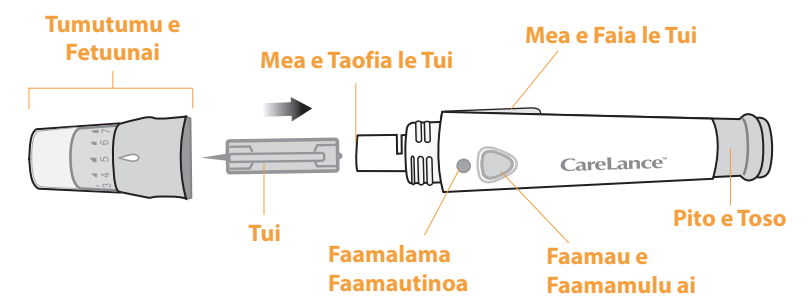

3. Tamai Masini e Tui Toto

4. Sauniuniga o le Tui

1. Tatala ma aveese le tumutumu lea e fetuunai.
2. Sulu mau se tui fou i totonu o le mea e taofia ai le tui. U'u mau le tui. Milomilo mālie ae se'i ese le puipui o le tapuni. Sefe le tapuni e toe pupuni ai le tui pe a uma ona faaogā. Toe tapuni le mea lea e mau ai le tui.
3. Filifili le mamao i totonu mai le tasi i le fitu (1-7) i le tumutumu fetuunai lea e sulu i ai le tui. Filifili le mamao i totonu e ala i le vilivili o le tumutumu lea e fetuunai seia fesaga'i lelei le numera ma le a'ū. E fautuaina e lelei ona seti i le tolu (3) e amata ai.
4. Oomi i luga le pito lea e fetosoai i luma ma tua seia oo ina gapā le masini ua seti lelei. Ua mūmū mai le faamalama faamautinoa

5. Sauniuniga o le Mita ma le Strip e fai ai le Siaki

1. Fufulu ou lima ma le pito lea e tuu ai le toto. Fufulu mamā i se fasimoli ma faamago lelei.
2. Sulu i totonu se strip ma faafaasaga i luga pa fesootai. O le a aliali mai le faailoga ▲ i le tioata.

6. Apalai le Toto

1. Faaogā le masini tui toto e mau mai ai sina toto.
2. A uma ona aliali mai le faailoga ▲ i le tioata, tuu loa le toto i le faatausiusiuga o le strip seia oo ina i'i mai le mita. Afai e lei tumu le faamalama faamautinoa, e aliali mai le feau o le Er4.
3. E amata faitau mai le 5 i le 1, ona aliali mai loa lea o le iuga o le siaki. E otomeki lava ona teu le iuga o le siaki i le vaega faamanatu o le mita.

7. Lafoaia o Tui ua Faaogā

1. Unai i luma i lou limatusi le mata o le mea lea e pipii ai le tui ina ia tia'i le tui i se ipu talafeagai e puipui mai ai i ni lamatiaga.

8. Faailoa ma Feau

- Sa sulu iinei se strip ua faaogā. >Faaogā se strip fou e toe fai ai le siaki.
- Sa faaogā se toto poo se mea faasuavaia e faataitai ai a o lei aliali mai le faailoga ▲.
- Ua soona totoo tele le toto na maua pe e lē o lava foi le telē. > Toe fai le siaki pe a uma ona sulu i totonu se isi strip fou.
- E ono aliali mai lenei feau o se sese pe afai e lē o sa'o le strip mo siaki o le suka o le toto lea e faaogā, nai lo le faaogā o le strip sa'o e siaki ai le suka o le toto. > Faaogā se strip o le CareSens N e toe siaki ai le suka.
- O loo faaletonu le mita. > Aua le faaogāina le mita. Faafesootai le sui na faatau mai ai lau i-SENS.
- O le fua o le tau (temperature) i le taimi o le siaki sa i luga o le fua e mafai ai ona fai le siaki.
- O le fua o le tau i le taimi o le siaki sa i lalo ifo o le fua e mafai ai ona fai le siaki.

> Alu i se mea o loo fetau le tau ma le fua e mafai ai ona fai le siaki (5-50°C) ona toe fai lea o le siaki pe afai ua fetau lelei le tau, i le mita ma strip mo le faia o le siaki.